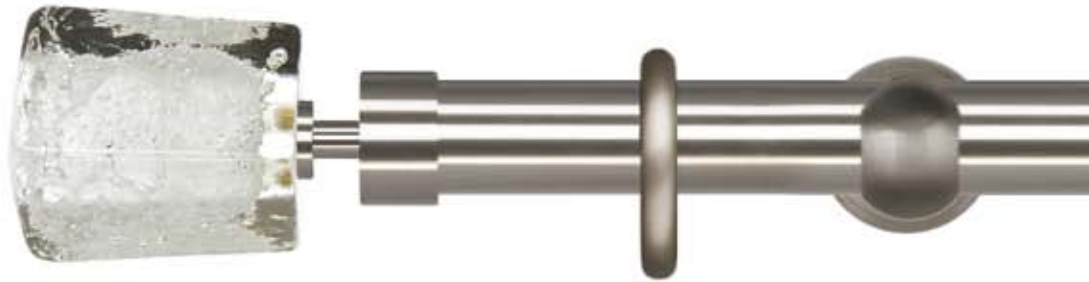

наконечник:
«Башня»
цвет: белый № 01