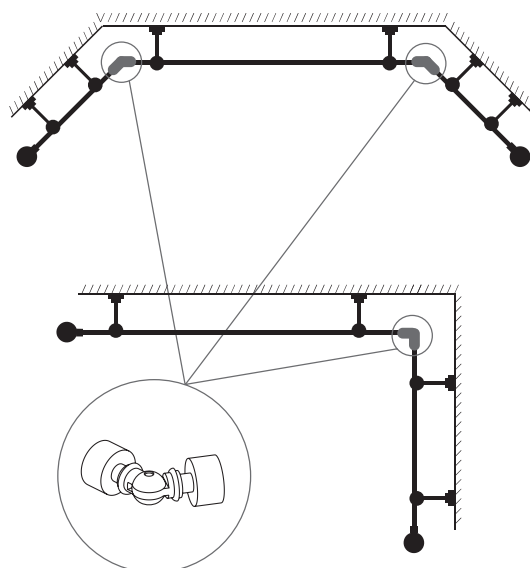

Диаметр трубы	D20 мм
Предназначены	для средних, легких штор
Количество рядов	1, 2, 3
Материал	муранское стекло, латунь
Отлет от стены	1-рядный — 28 см 2-рядный — 17/23 см
Максимальная длина трубы между кронштейнами	180 см (для легких штор)
Соединительный элемент	прямой, шарнирный

Диаметр трубы	D30 мм
Предназначены	для тяжелых, средних, легких штор
Количество рядов	1, 2, 3
Материал	муранское стекло, латунь
Отлет от стены	1-рядный — 23 см 2-рядный — 23/30 см
Максимальная длина трубы между кронштейнами	240 см (для легких штор)
Соединительный элемент	прямой, шарнирный

Для эркеров в виде трапеции применяется шарнирный элемент.

Угол трапеции возможен от 90° до 179°.

Варианты крепления линий

Однорядный

Двухрядный

Двухрядный

Трехрядный

Крепление к потолку

С креплением профиля

Использование крепления для второй линии (арт. 157.***) позволяет установить алюминиевый круглый профиль D20 (см. прайс-лист Коллекции «Антик»).

При помощи кронштейна (арт.159.***, арт.160.***) карниз крепится к потолку.