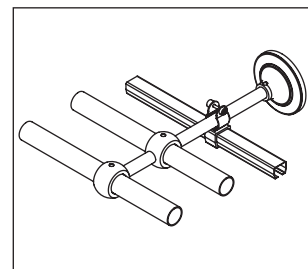

Диаметр трубы	D20 мм
Предназначены	для средних, легких штор
Количество рядов	1, 2, 3
Материал	муранское стекло, латунь
Отлет от стены	1-рядный — 28 см 2-рядный — 17/23 см
Максимальная длина трубы между кронштейнами	180 см (для легких штор)
Соединительный элемент	прямой, шарнирный

Диаметр трубы	D30 мм
Предназначены	для тяжелых, средних, легких штор
Количество рядов	1, 2, 3
Материал	муранское стекло, латунь
Отлет от стены	1-рядный — 23 см 2-рядный — 23/30 см
Максимальная длина трубы между кронштейнами	240 см (для легких штор)
Соединительный элемент	прямой, шарнирный

Для эркеров в виде трапеции применяется шарнирный элемент.

Угол трапеции возможен от 90° до 179°.

Варианты крепления линий

Однорядный

Двухрядный

Двухрядный

Трехрядный

Крепление к потолку

С креплением профиля

Использование крепления для второй линии (арт. 157.***) позволяет установить алюминиевый круглый профиль D20 (см. прайс-лист Коллекции «Антик»).

При помощи кронштейна (арт.159.***, арт.160.***) карниз крепится к потолку.