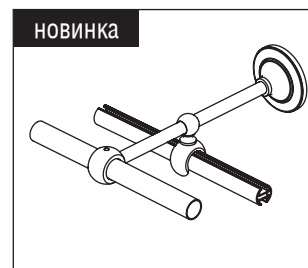

Диаметр трубы	D30 мм
Предназначены	для тяжелых, средних, легких штор
Количество рядов	1, 2, 3
Материал	муранское стекло, латунь
Отлет от стены	1-рядный — 23 см 2-рядный — 23/30 см
Максимальная длина трубы между кронштейнами	240 см (для легких штор)
Соединительный элемент	прямой, шарнирный

Для эркеров в виде трапеции применяется шарнирный элемент.

Угол трапеции возможен от 90° до 179°.

Варианты крепления линий

Однорядный

Двухрядный

Двухрядный

Трехрядный

Крепление к потолку