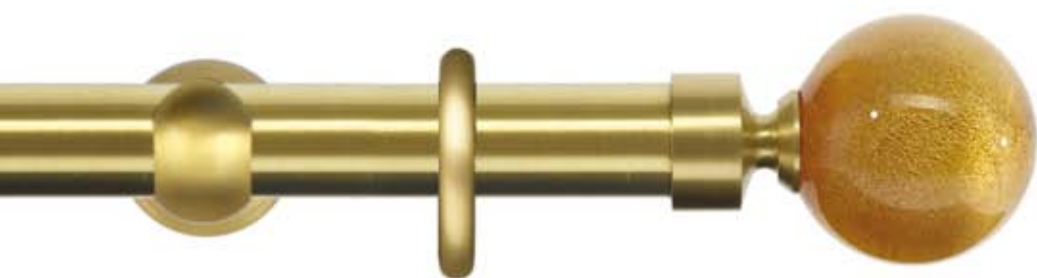

Мурано Модерн

декоративные карнизы линии Эксклюзив

Ø30

Ø20

наконечник:
«Шар»
цвет: бело-серебрянный № 183

наконечник:
«Шар»
цвет: черно-серебрянный № 66

наконечник:
«Шар»
цвет: авантюрин № 185

наконечник:
«Шар»
цвет: желто-золотой № 187

наконечник:
«Шар»
цвет: зелено-золотой № 41

Мурано Модерн

декоративные карнизы линии Эксклюзив

Мурано Модерн

наконечник:
«Овал»
цвет: белый № 01

наконечник:
«Башня»
цвет: белый № 01

наконечник:
«Башня»
цвет: янтарь №186

наконечник:
«Шар рифленый»
цвет: золото ант. №12

Описание

Карнизы «Мурано» являются эксклюзивной коллекцией D30 и D20 мм. Наконечники изготовлены из Венецианского стекла вручную. Наконечники «Шар» имеют вкрапление серебра и золота по оригинальной технологии.

Кронштейны и трубы изготовлены из массива латуни и покрыты защитным слоем лака. В каталоге указан цвет наконечника и отдельно цвет адаптера, который подбирается индивидуально под цвет трубы, кронштейнов и колец.